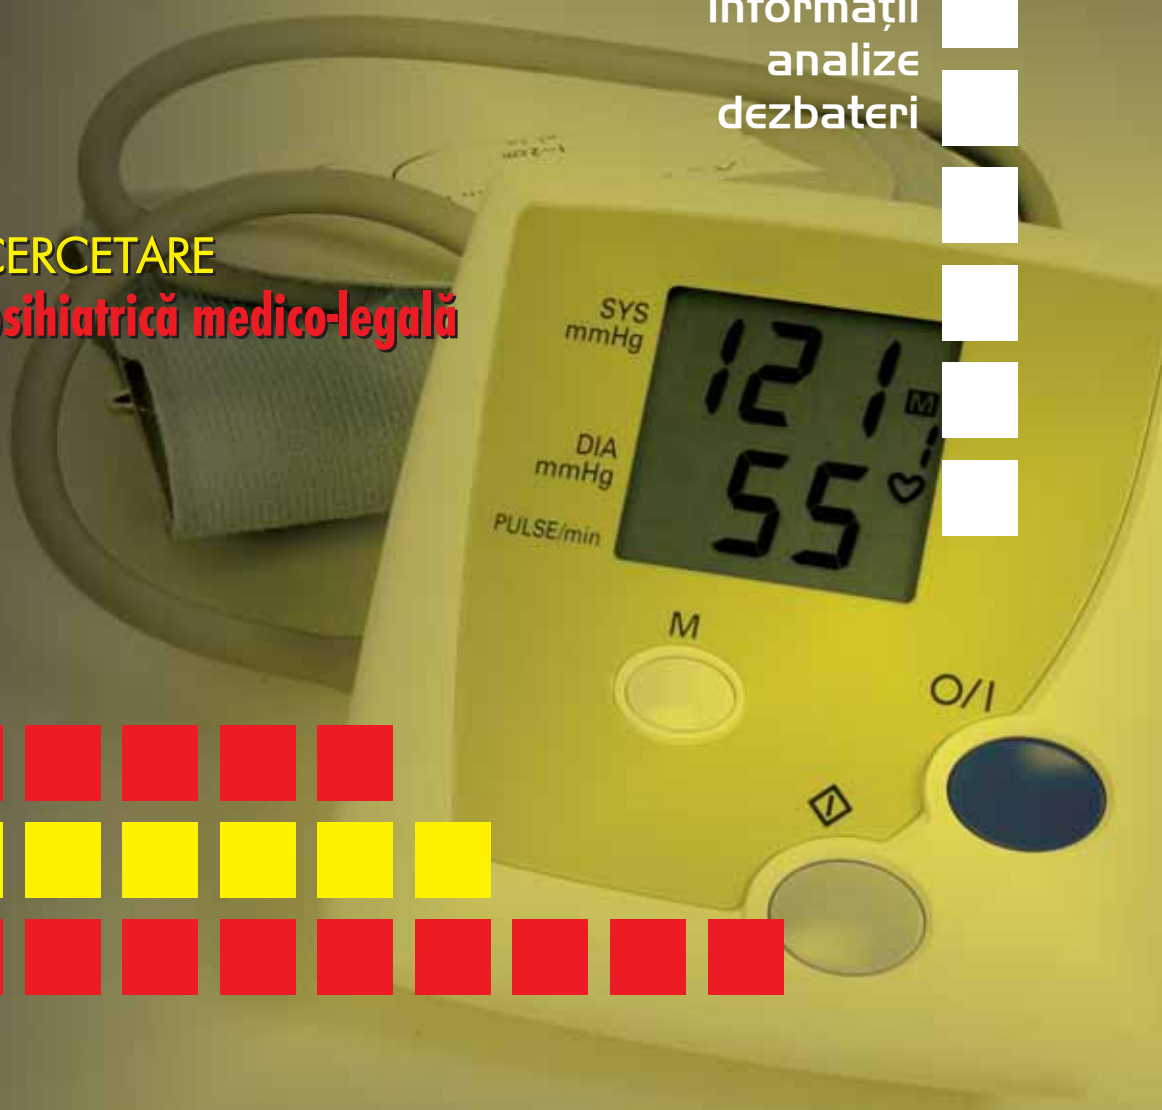

**BURSE ÎN CERCETARE
și expertiză psihiatrică medico-legală**

pag. 18-19

informații
analize
dezbateri